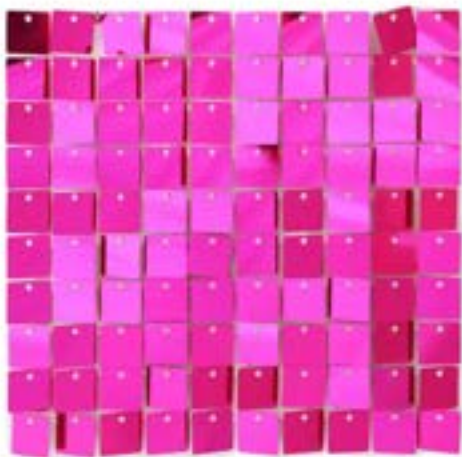

45€

COFFRE AVEC
BAGUE
X1

35€

ENSEMBLE DIAMANT
X1

LOT DE 3 COLONNES
X2

LOT DE 3 CYLINDRES
X2

MUR SEQUIN ROSE
200X200
X1

100€

COULEURS AU CHOIX

MUR SEQUIN
200X200
X1

MUR SEQUIN NOIR
200X200
X1

MUR SEQUIN OR
200X200
X1

DÉCOR COMPLET 200€

MUR DE FLEURS
200X220
X1

80€
AVEC SUPPORT

MUR DE PAMPA BLANC
200X220
X1