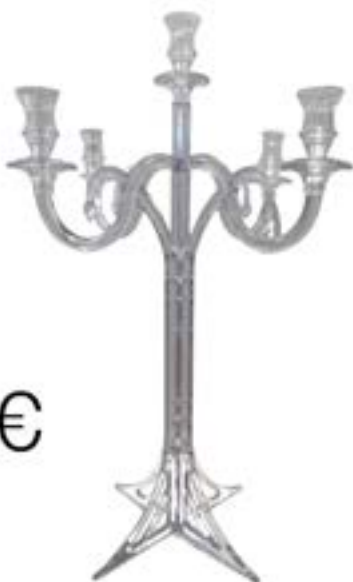

12€

VASE ODEON OR
45CM
X10

10€

VASE ODEON
ARGENT 55CM
X10

VASE DIAMANT
OR
45CM
X10

5€

VASE LEA VERRE
20CM
X10

5€

SET DE 3
BOUGEOIRS
TRANSPARENTS
X8

15€

SOUS ASSIETTE
ARGENTÉE PALETTE
X100

1€

COLONNE PLEXI
70 CM
X18

15€

VASE PLEXI
70 CM
X2

15€

CHANDELIER PLEXI
70 CM
X10

18€

BOUGEOIR PLEXI
70 CM
X12

25€

VASE VENISE OR
70 CM
X2

20€

LOT DE 2
LANTERNE OR
CM
X1

20€