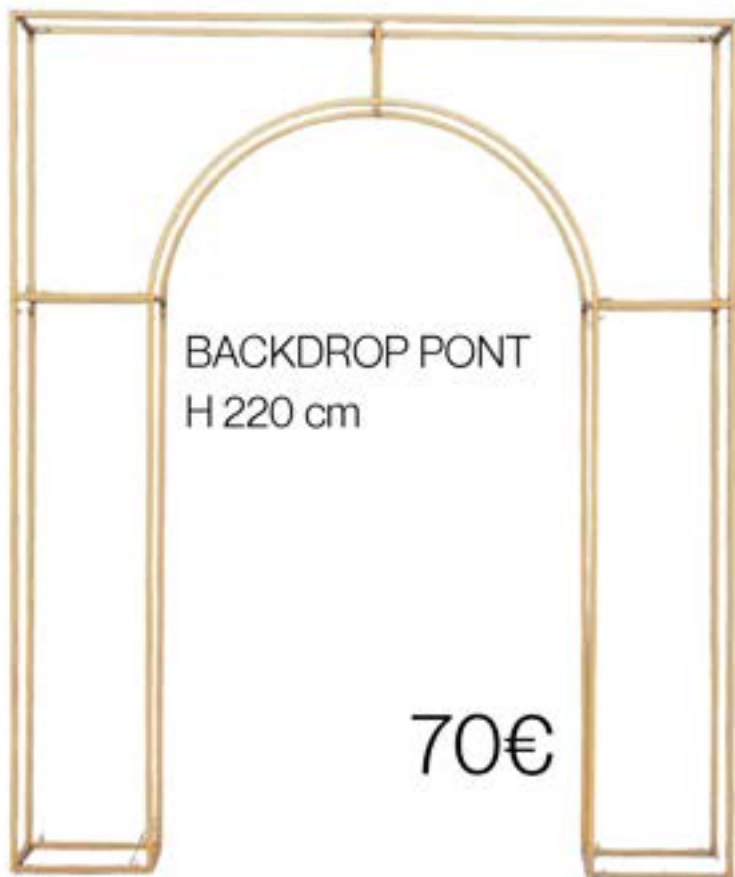

BACK DROP

**La peinture des backdrop bois est au choix.
La personnalisation est possible en supplément.**