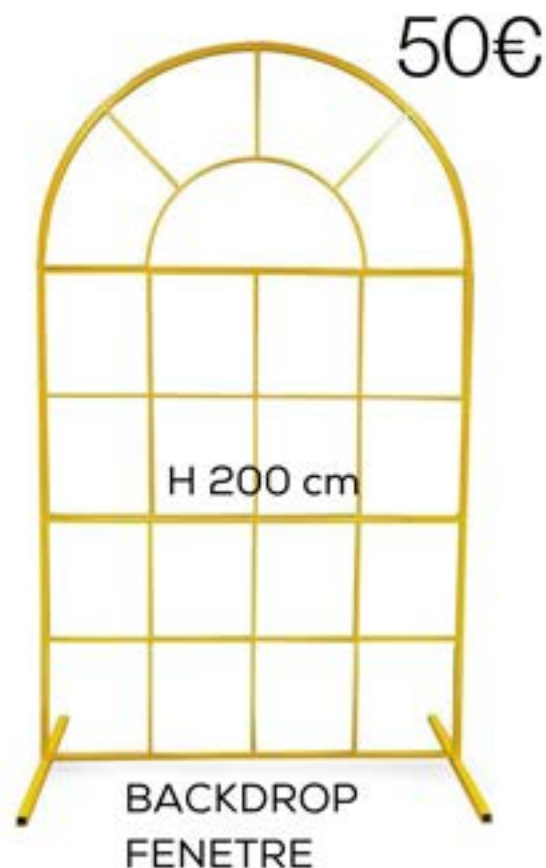

BACK DROP

**La peinture des backdrop bois est au choix.
La personnalisation est possible en supplément.**