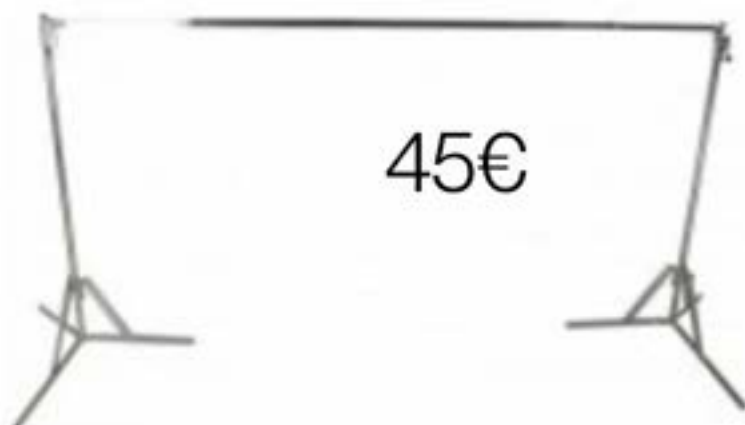

● ● ● 120€

● 120€

RIDEAU BLANC
200X200
X8

30€

RIDEAU NOIR
200X200
X4

30€

RIDEAU ÉMERAUDE
200X200
X2

30€

RIDEAU
CHAMPAGNE
200X200
X8

30€

RIDEAU NUDE
200X200
X8

30€

SUPPORT RIDEAU
360X360
X6

45€

MOBILIERS

DÉCOR COMPLET 350€

CANAPÉ COQUILLAGE 2/3 PLACES L185xP76xH80 cm

COQUILLAGE TAUPE
X1

100€

100€

COQUILLAGE ÉMERAUDE
X1

COQUILLAGE ROSE CLAIR
X1

100€

PRIX HT AFFICHE PAR UNITÉ
NOM ET DÉSIGNATION DU PRODUIT
X = NOMBRE D'ARTICLES DISPONIBLES À LA LOCATION